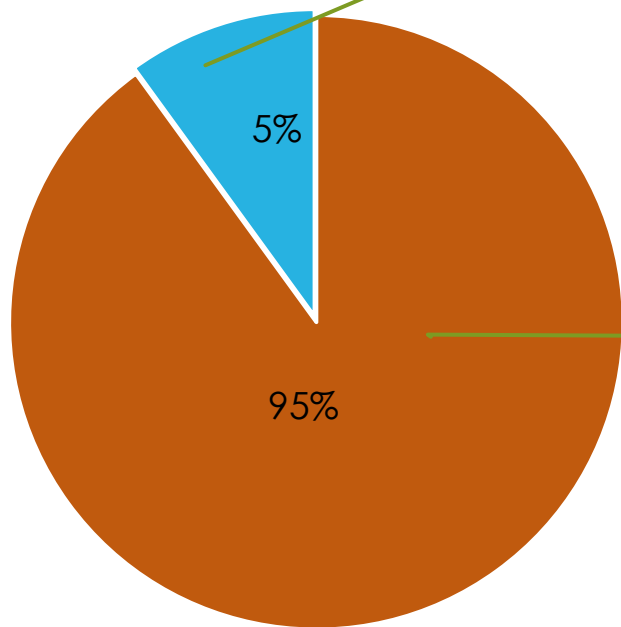

覆盖范围

- ▶ 我们的主要市场是在中国。目前中国已经有几个外资公司在销售类似的产品。在他们之中，加拿大的维塔利同期是最大的公司。 (vitalityair.com).

- ▶ 主要目标市场:

- ▶ 北京,
- ▶ 天津,
- ▶ 河北,
- ▶ 上海,
- ▶ 广州,
- ▶ 深圳

销售渠道 & 市场

销售渠道

■ 线上销售 ■ 线下零售

YH 永辉超市
YONGHUI SUPERSTORES