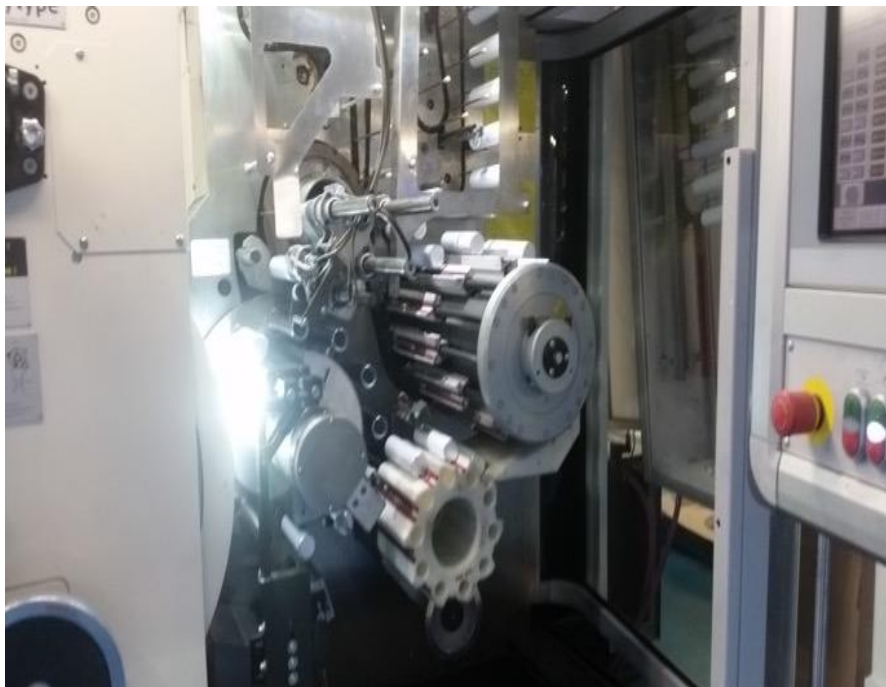

所有生产机器的零件都由俄罗斯供应商提供

产品优点简介

- ▶ **环境友好型**材料所制成的瓶子，在俄罗斯生产及装瓶。您将获得独特的在任何时间任何地点随意地去呼吸直接来自阿尔泰山脉的新鲜空气的机会。
- ▶ **生态环境**. 我们的商品生产于生态环境的优越区域，远离工业中心和大城市
- ▶ **质量**. 空气的收集及储存的过程以及所用于制作这些器材的材料都严格按照国际最高标准

产品优点简介

- ▶ **生产过程：**在生产过程中，我们采用最先进的清机器使最原汁原味的阿尔泰新鲜空气得保存。
- ▶ **人体工学：**方便携带。小巧轻便的瓶子可以满足您随身携带，在任何地点使用的意愿。
- ▶ **随时随地：**我们努力地做一名大自然的搬运工，无论您身在何处，都可以瞬间把阿尔泰的大自然带到您的身边。